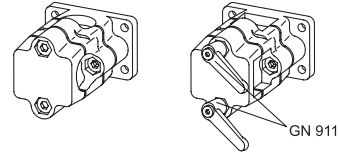

**Oberflächen Index:**

- **BL:** naturfarben.
- **SW:** kunststoffbeschichtet, resistent gegen UV Strahlung, schwarz, RAL 9005.

**FUNKTIONEN UND ANWENDUNGEN**

Die Klemmbohrungen der Kreuzflansch-Klemmverbinder GN 141 sind bearbeitet und ausgelegt für Konstruktionsrohre GN 990 (siehe Seite 1368).

Innerhalb des selben Nennmasses kann der Klemmverbinder mit Bohrungen d1 und d2, Vierkant s1 und s2 geliefert werden, oder in Kombination von runden Bohrungen und Vierkantbohrungen.

Die Spannschraube d4 kann durch das Klemmhebelset werden GN 911 (siehe Seite 1372).