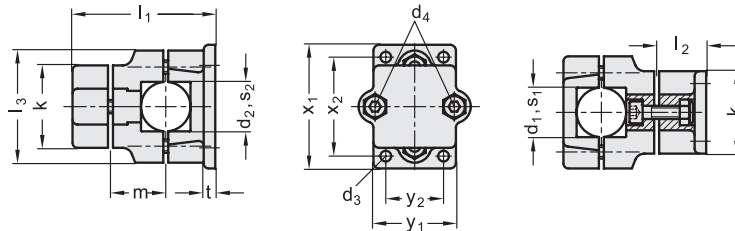

**Oberflächen Index:**

- **BL:** naturfarben.
- **SW:** kunststoffbeschichtet, resistent gegen UV Strahlung, schwarz, RAL 9005.

**FUNKTIONEN UND ANWENDUNGEN**

Die Klemmbohrungen der Kreuzflansch-Klemmverbinder GN 141 sind bearbeitet und ausgelegt für Konstruktionsrohre GN 990 (siehe Seite 1368).

Innerhalb des selben Nennmasses kann der Klemmverbinder mit Bohrungen d1 und d2, Vierkant s1 und s2 geliefert werden, oder in Kombination von runden Bohrungen und Vierkantbohrungen.

Die Spannschraube d4 kann durch das Klemmhebelset werden GN 911 (siehe Seite 1372).